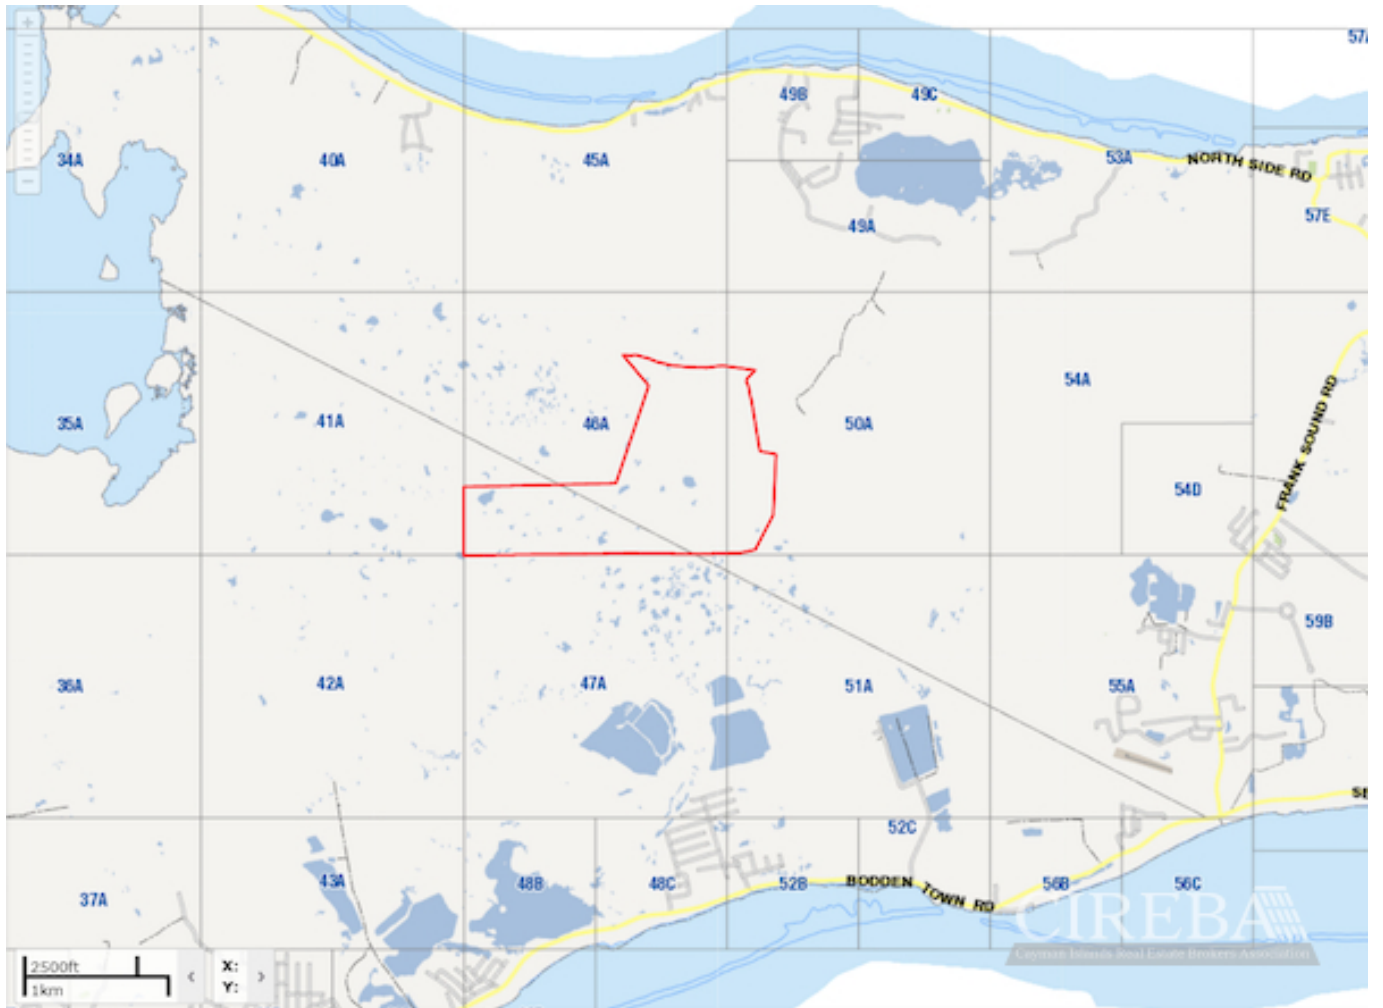

### 520 Acres Vacant Land

#### Key Details

Width <b>7727.00</b>	Depth <b>4663.00</b>	Block & Parcel <b>46A,1</b>
-------------------------	-------------------------	--------------------------------

Acreage  
**520.0000**